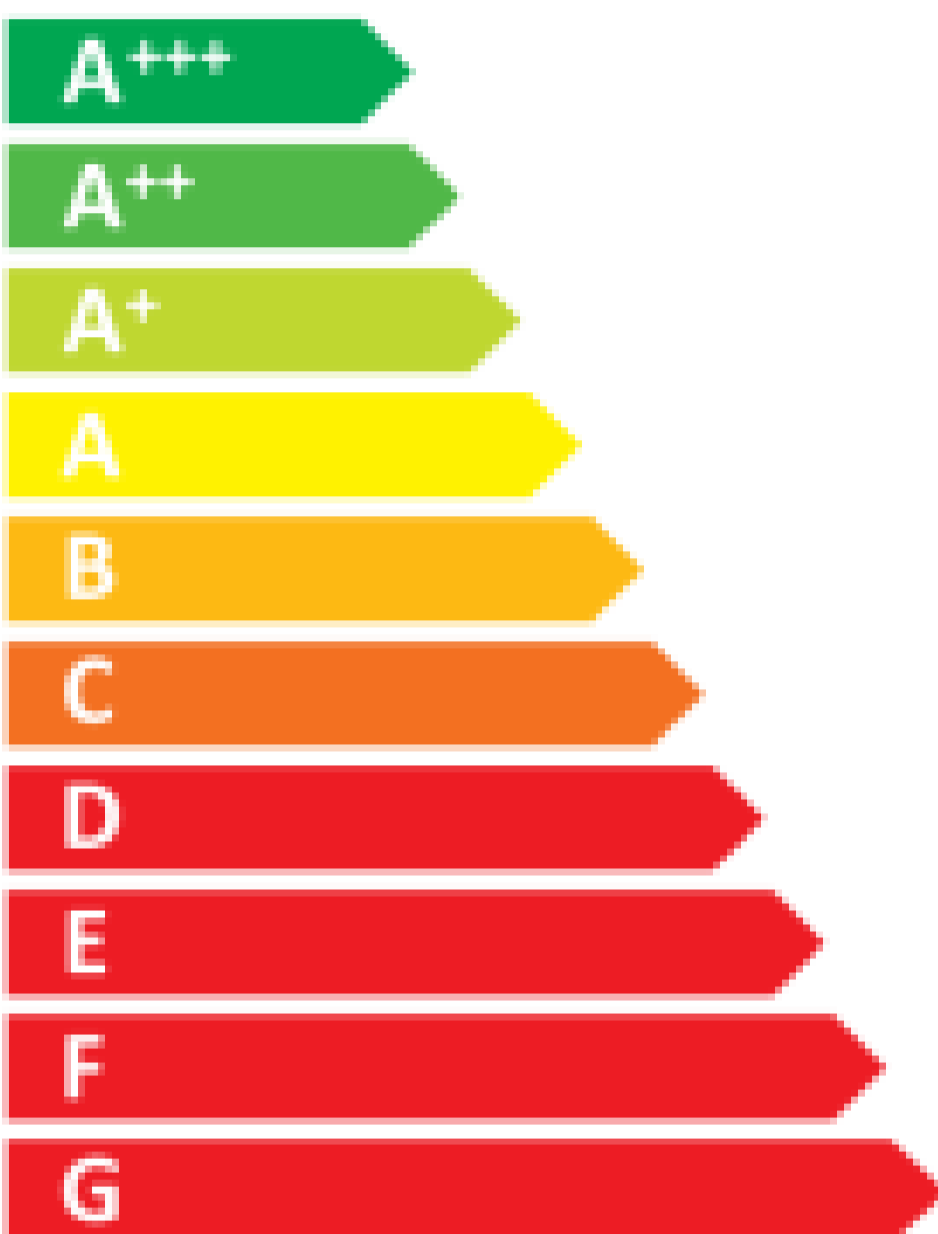

ENERG

енергия · енергія · energia

Bosch KGE49VW4A

A+++

ENERGIA · ЕНЕРГИЯ · ENERGIEIA
ENERGUA · ENERGY · ENERGIE
ENERGI

190
kWh/annum

302L

112L